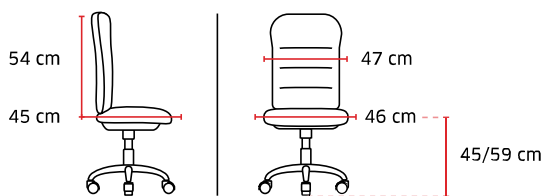

Dossier réglable
en hauteur

Translation d'assise

Tension réglable
anti-retour

+ **24 coloris disponibles
sur commande**

+ **9980 Option piétement
aluminium poli**
50 €HT + 0,30 € d'éco-contribution

Pied nylon noir de série