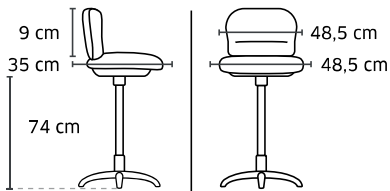

Nouveauté

9740 Alba

Tabouret haut

Prix public
hors options
94 €HT
+0,87 € éco-contribution

Assise en polypropylène noir

Structure fil métal noir

Livré non monté

Poids 6,2 kg / Volume 0,27 m³/4