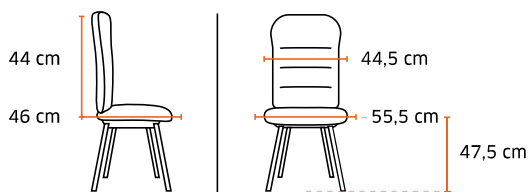

Fauteuil multi-usage, empilable

Prix public
hors options

320 €HT
+1,20 € éco-contribution

Dossier filet noir

Structure
métal blanche

Livré non monté

Poids 8,6 kg / Volume 0,45 m³/4

+ 24 coloris disponibles
sur commande