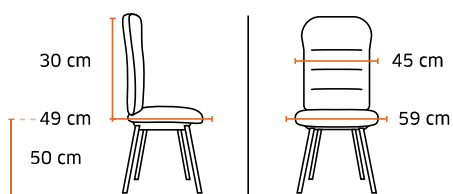

+ 24 coloris disponibles
sur commande

Poids 5,4 kg / Volume 0,45 m³/4

Coloris stock

Tissu non feu M1
Mirage
100 000 cycles

4560 Edwin

Grand fauteuil visiteur

Prix public
hors options

164 €HT
+1,34 € éco-contribution