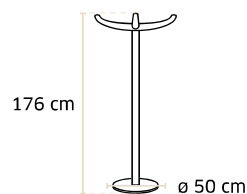

Poids 3 kg / Volume 0,10 m³