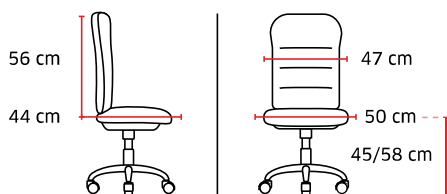

Poids 15,4 kg / Volume 0,18 m³
Jusqu'à 110 kg

Coloris stock

EN
1335
1 2 3

Tissu non feu M1
Mirage
100 000 cycles