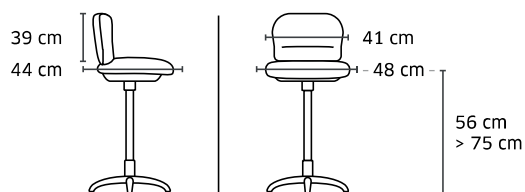

+ **1277 Option**
accoudoirs réglables 2D
"Soft touch".
42 €HT
+ 0,20 € d'éco-contribution

Poids 13,6 kg / Volume 0,18 m³

9920 Tess

Siège technique asynchrone blocable toutes positions en polyuréthane noir respirant très résistant