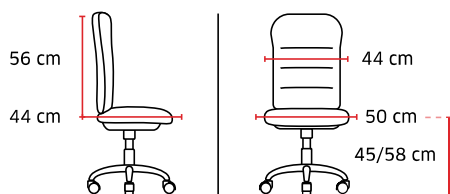

Translation d'assise

Mécanique Donati

+ **9980 Option piétement
aluminium poli**
50 €HT + 0,30 € d'éco-contribution

Coloris stock

M651

Tissu non feu M1
Mirage
100 000 cycles

Poids 12,6 kg / Volume 0,19 m³
Jusqu'à 110 kg