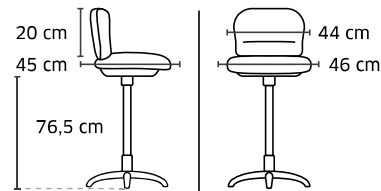

Nouveauté

9940 Sandro

Tabouret haut en polypropylène gris anthracite

Prix public
hors options
110 €HT
+0,83 € éco-contribution

Usage intérieur / extérieur

Protection UV 8

Empilable

Poids 5,2 kg / Volume 0,12 M3/4