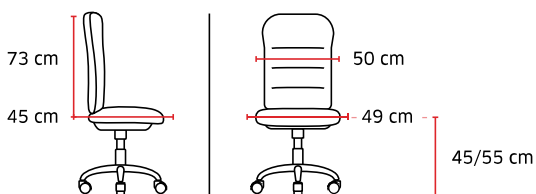

Réglage de tension
automatique, anti-retour

Pied nylon

Roulettes Ø 60 mm

Poids 17,3 kg / Volume 0,18 m³
Jusqu'à 125 kg 

Coloris stock

Coloris noir uniquement,
non classé au feu

BIFMA

7630 Air