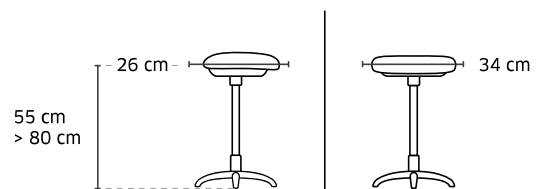

Poids 5,6 kg / Volume 0,15 m³