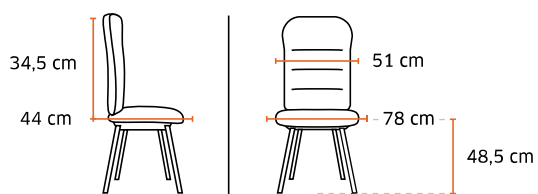

Poids 6,7 kg / Volume 12 dans 1 m³

Tissu non feu M1
Mirage
100 000 cycles