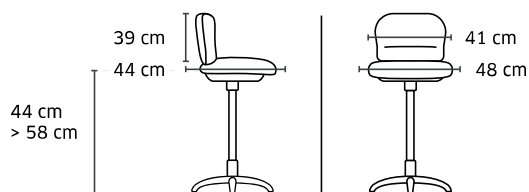

Poids 15 kg / Volume 0,15 m³