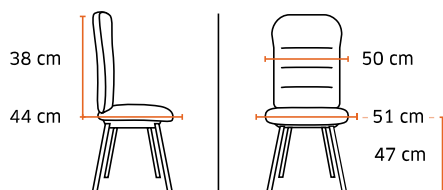

Poids 5,6 kg / Volume 0,12 m³/4

Coloris stock

Tissu non feu M1
Mirage
100 000 cycles

3680 Jill

Chaise empilable, accrochable

Prix public
hors options

112 €HT
+0,89 € éco-contribution

Poids 5,6 kg / Volume 12 dans 1 m³
Jusqu'à 110 kg