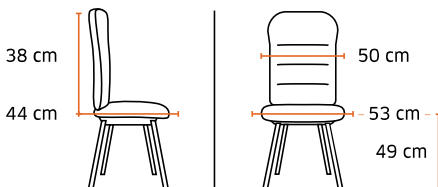

Poids 5,2 kg / Volume 0,50 m³
Jusqu'à 110 kg

Chaise empilable