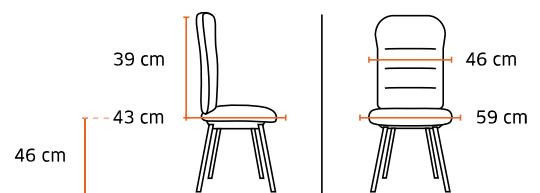

+ 3689 Barre d'espacement
inter-rangées 35,5 cm
// Descriptif page 113
44 €HT + 0,09 € d'éco-contribution

Poids 5,6 kg / Volume 12 dans 1 m³
Jusqu'à 110 kg 

3681 Jill

Prix public
hors options

159 €HT
+0,78 € éco-contribution