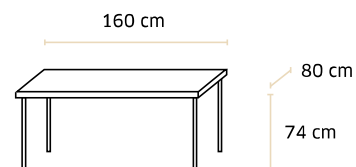

Poids 29 kg / Volume 0,11 m³

● Gris / 9571

● Hêtre / 9572

Prix public
hors options

128 €HT

+2,66 € éco-contribution

● Gris / 9569

● Hêtre / 9573

Prix public
hors options

148 €HT

+3,36 € éco-contribution

● Gris / 9570

● Hêtre / 9574

Prix public
hors options

160 €HT

+4,06 € éco-contribution