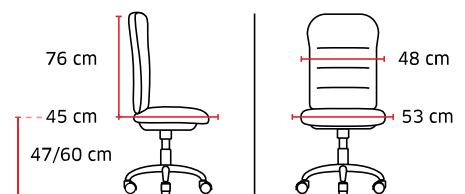

Poids 12 kg / Volume 0,18 m³
Jusqu'à 110 kg