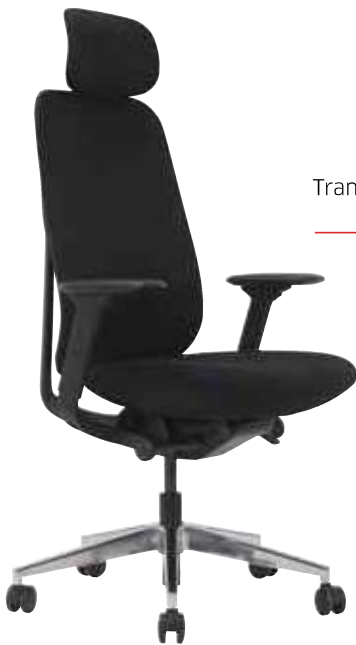

Pied aluminium
Roulettes Ø 60 mm