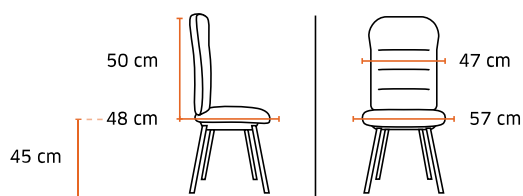

Livré non monté