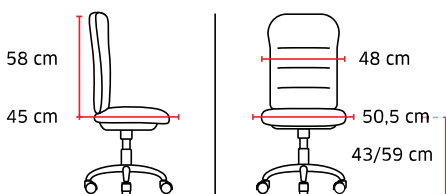

7783 Parker

Siège synchrone
blocable 5 positions

Prix public
hors options

394 € HT
+2 € éco-contribution

Dossier filet noir
100 000 cycles

Support lombaire
réglable en hauteur

Tension réglable,
6 intensités

Mécanique Donati

+ Accoudoirs 4D
en option // **1684**

Translation d'assise

Pied nylon noir de série

+ **9980 Option piétement aluminium poli**
50 € HT + 0,30 € d'éco-contribution

+ **24 coloris disponibles
sur commande**

Poids 11,8 kg / Volume 0,15 m³
Jusqu'à 110 kg

Coloris stock

EN
1335

1 2 3

Tissu non feu M1
Mirage
100 000 cycles