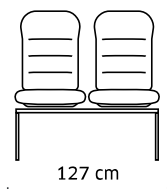

Poids 19,2 kg
Volume 0,50 m³

3393
Estelle

3 places

Prix public
hors options

566 €HT
+1,32 € éco-contribution