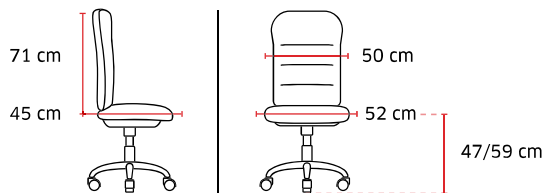

Tension réglable
latéralement,
6 intensités

Tête à réglable en hauteur

Dossier filet

Support lombaire
réglable en hauteur

Mécanique Donati

Translation d'assise

Pied aluminium chromé
Roulettes Ø 60 mm

Poids 19,7 kg / Volume 0,20 m³
 Jusqu'à 125 kg