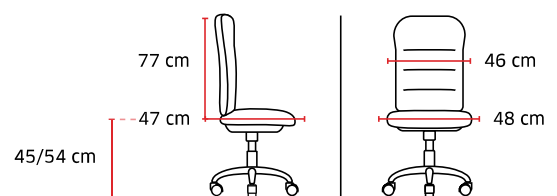

Lift double cône
classe 4

Coloris stock

EN
1021

1-2

BS
5852

Coloris assise
tissu noir
uniquement

Poids 18,4 kg / Volume 0,18 m³
Jusqu'à 110 kg

7933 Yvan