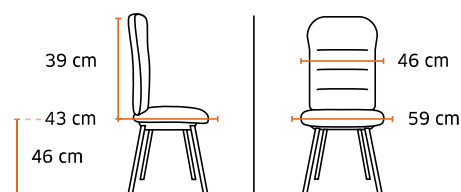

Tissu Mirage
100 000 cycles

Poids 6,2 kg / Volume 12 dans 1 m³
Jusqu'à 110 kg

3696 Irina

Prix public
hors options

120 €HT
+1,12 € éco-contribution

Chaise multi-usages,
empilable, accrochable

Dossier en
polypropylène
blanc