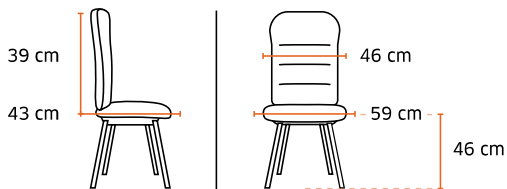

Poids 5,6 kg / Volume 12 dans 1 m³
Jusqu'à 110 kg

Tissu Mirage
100 000 cycles