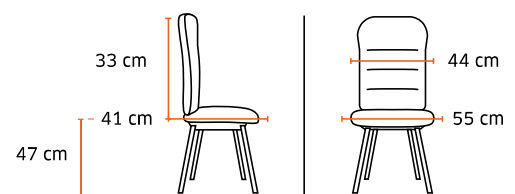

3 €HT + 0,01 € d'éco-contribution

Poids 4 kg / Volume 10 dans 1 m³

Nouveauté

3014 Suzy

Chaise multi-usages empilable

Prix public
hors options

78 €HT

+0,69 € éco-contribution