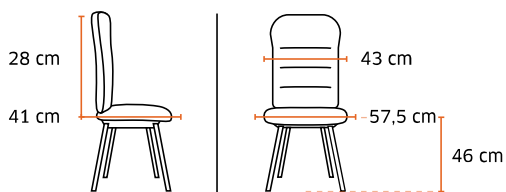

Poids 4,4 kg / Volume 10 m³/3

Coloris stock

Coloris noir,
gris ou vert