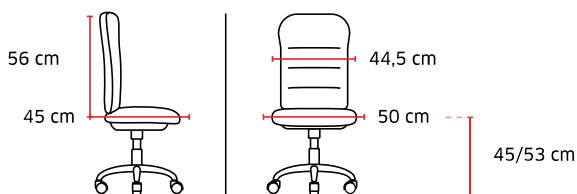

+ 1880 Option accoudoirs

Paires accoudoirs réglables 3D

38 €HT + 0,31 € d'éco-contribution

Support lombaire

Translation d'assise

Tension réglable

Pied nylon
Roulettes Ø 60 mm

Poids 15 kg / Volume 0,15 m³
Jusqu'à 110 kg 