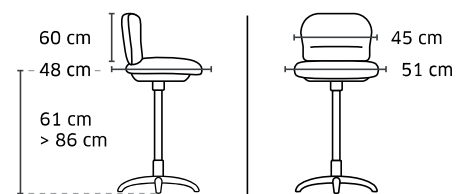

+ **Accoudoirs 2D
en option // 1277**

Réglable en hauteur
par lift de 61 à 86 cm

Pied nylon

+ **24 coloris disponibles
sur commande**

Coloris stock

M651

Tissu non feu M1
Mirage
100 000 cycles

Poids 13 kg / Volume 0,18 m³
Jusqu'à 110 kg