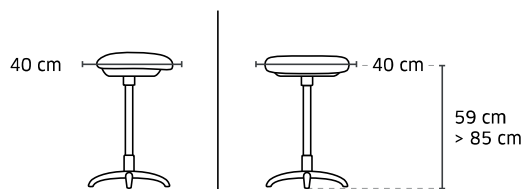

9906 Joe

Tabouret avec assise
skaï noir Ø 40 cm

Prix public

hors options

104 €HT

+1,02 € éco-contribution

Réglable en hauteur
par lift de 59 à 85 cm

Pied nylon