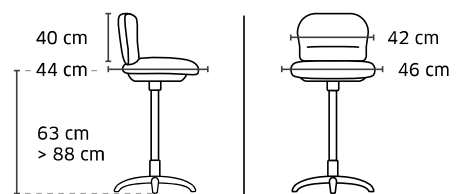

Poids 10,3 kg / Volume 0,14 m³