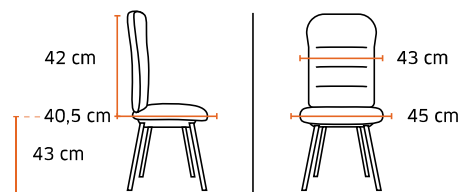

59 € HT
+0,44 € éco-contribution

Coque en
polypropylène

Piètement
aluminium

Coloris stock

Coloris noir, blanc,
gris-beige

Poids 2,8 kg / Volume 18 m³/3

3641 Elena

Chaise empilable, accrochable