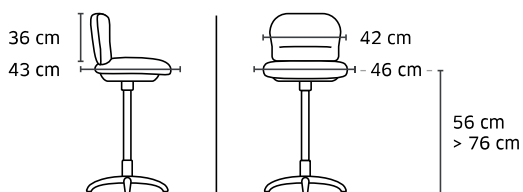

9904 Bill

Siège technique asynchrone
assis debout

Prix public
hors options

250 €HT

+2,04 € éco-contribution

Dossier réglable en
hauteur et inclinaison

Assise et dossier
tapissés

Intérieur d'assise en bois

Assise et dossier solidaires,
réglable en inclinaison

**+ 24 coloris disponibles
sur commande**

Réglable en hauteur par
lift à gaz de 56 à 76 cm

**+ 1390 Option accoudoirs fixes
32 €HT + 0,20 € d'éco-contribution**

**+ 1277 Option accoudoirs
réglables 2D
"Soft touch".
42 €HT + 0,20 € d'éco-contribution**

Pied aluminium poli

Poids 12 kg / Volume 0,18 m³

Coloris stock

M651

Tissu non feu M1
Mirage
100 000 cycles