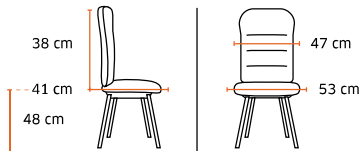

Poids 5,6 kg / Volume 0,30 m³/4
Jusqu'à 110 kg

Jusqu'à 110 kg

BOIS

Prix public
hors options

86 €HT
+0,78 € éco-contribution

Chaise empilable