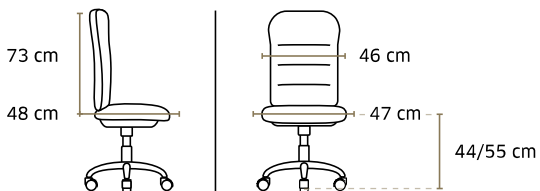

8200 Quentin

Fauteuil président synchrone,
blocable 4 positions

Prix public

hors options

520 €HT

+3,09 € éco-contribution

Poids 18,2 kg / Volume 0,22 m³

8110 Stanley