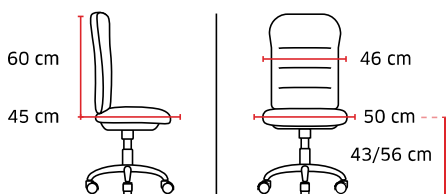

7803 Hari

Siège synchrone
blocable 5 positions

Prix public
hors options

462 €HT

+2,61 € éco-contribution

Dossier filet noir
100 000 cycles,
réglable en hauteur

+ Accoudoirs 4D
en option // **1684**

Mécanique Donati

Translation d'assise

Tension réglable, 6 intensités

Pied nylon noir de série

+ **9980 Option piétement aluminium poli**
50 €HT + 0,30 € d'éco-contribution

+ **24 coloris disponibles
sur commande**

Poids 15,4 kg / Volume 0,18 m³
Jusqu'à 110 kg

Coloris stock

M651

1 2 3

Tissu non feu M1
Mirage
100 000 cycles