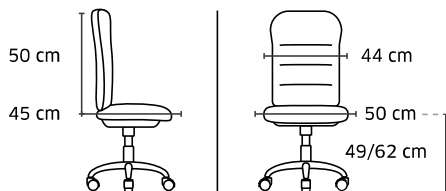

Poids 11 kg / Volume 0,15 m³
Jusqu'à 110 kg

Coloris stock

M651

1 2 3

Tissu non feu M1
Mirage
100 000 cycles