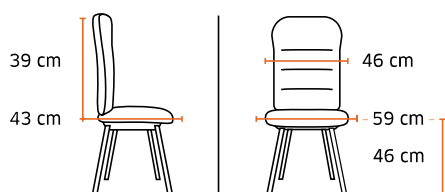

Poids 5,6 kg / Volume 12 dans 1 m³
Jusqu'à 110 kg

**+ 24 coloris disponibles
sur commande**