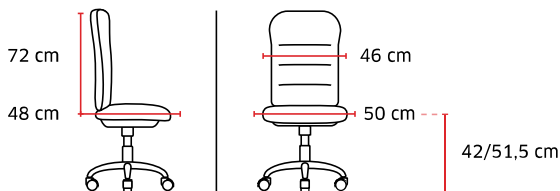

Poids 17,4 kg / Volume 0,19 m³
Jusqu'à 125 kg

Coloris stock

Coloris noir uniquement,
non classé au feu

Voir page 93 > Version imitation cuir

BIFMA

EN
1335