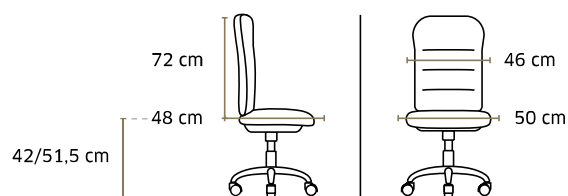

BIFMA

EN
1335

Voir page 38 > Version filet

Poids 17,9 kg / Volume 019 m³
Jusqu'à 125 kg