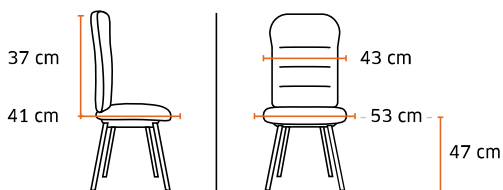

+ 3049 Chariot de transport
115 €HT + 0,47 € d'éco-contribution

Poids 4,4 kg / Volume 10 m³/3

Coloris stock

Coloris noir, gris,
rouge ou bleu

3667 Clara

Chaise empilable
// intérieur + extérieur //

Prix public
hors options