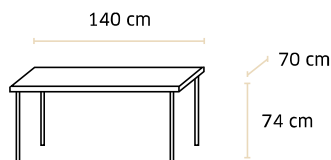

Poly

TABLES MODULAIRES

Plateau en mélaminé
épaisseur 25 mm

Plateau coloris gris
Chants ABS 3 mm

Patins réglables alu

Plateau coloris hêtre
Chants ABS 3 mm

Pieds noirs

Poids 19 kg / Volume 0,06 m³