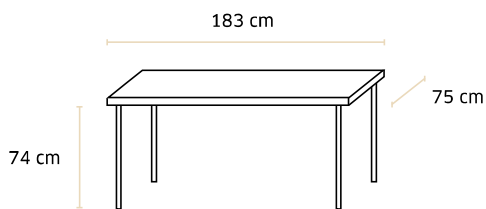

Poids 12,5 kg / Volume 0,08 m³