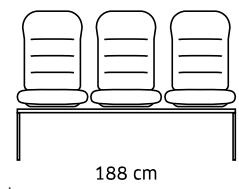

Poids 26,4 kg
Volume 0,78 m³

3394
Estelle

4 places

Prix public
hors options

698 €HT
+1,70 € éco-contribution