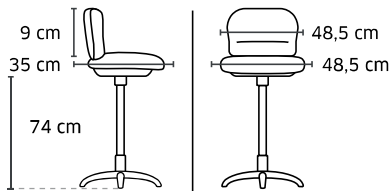

Nouveauté

9780 Jared

Tabouret haut

Prix public
hors options
94 €HT
+0,80 € éco-contribution

Assise en polypropylène blanc

Structure en métal avec impression à chaud imitation bois

Livré non monté

Poids 5,7 kg / Volume 0,27 m³/4