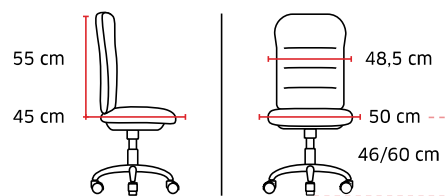

Poids 12,6 kg / Volume 0,19 m³
Jusqu'à 110 kg