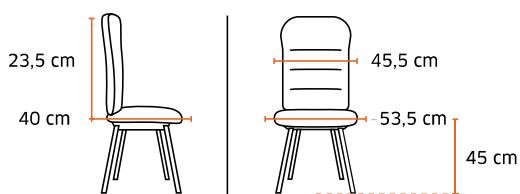

Piètement époxy
grainé coloris
taupe

Assise et dossier
en polypropylène