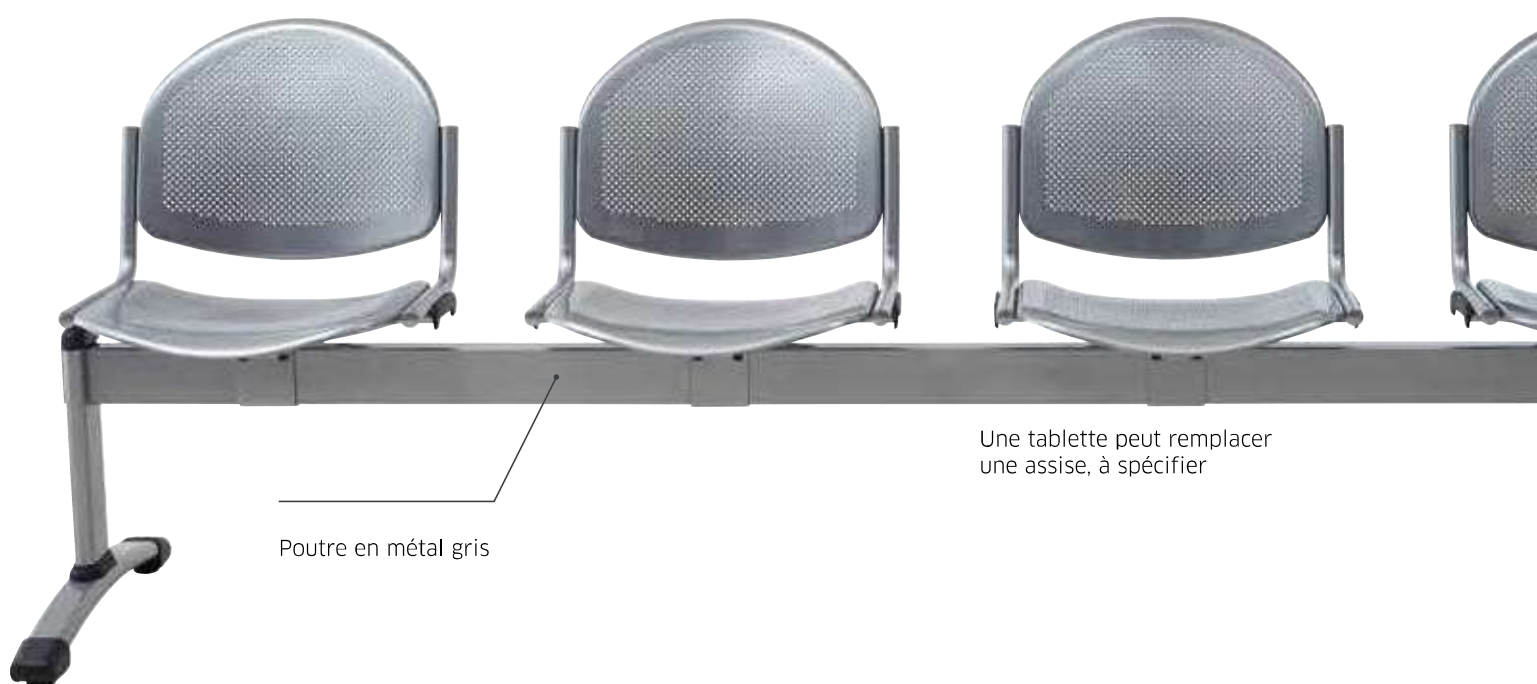

Système
d'accroche

Poids 4,8 kg / Volume 0,11 m³/4

3392 | 3393 | 3394

Estelle

POUTRE

Poutre 2, 3 ou 4 places

Une tablette peut remplacer une assise, à spécifier

Poutre en métal gris