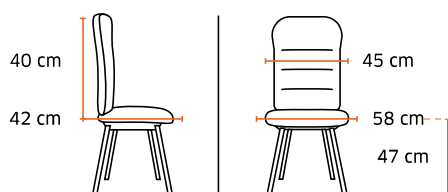

Structure métal noire
sur roulettes

Livré non monté

Poids 10 kg / Volume 0,345 m³/2

Coloris stock

Coloris assise
noir uniquement
non classé au feu

3930 Visi

Nouveauté

4630 White