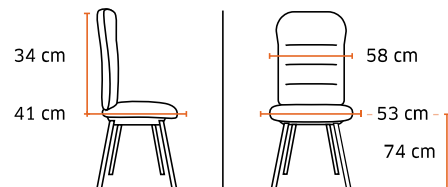

+ 24 coloris disponibles
sur commande

Kit 1 accoudoir
+ support tablette
anti-panique

Coloris stock

EN
1728:
00

Tissu non feu M1
Mirage
100 000 cycles

Poids 5,6 kg / Volume 10 dans 1 m³
Jusqu'à 110 kg

3012 Claudia