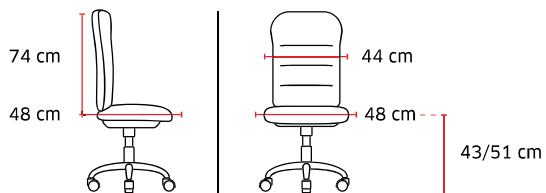

7810 Carlo

Poids 17 kg / Volume 0,15 m³
Jusqu'à 125 kg

Coloris stock

Coloris noir uniquement,
non classé au feu

BIFMA