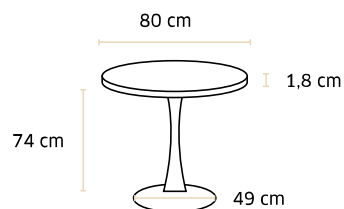

Poids 10 kg / Volume 0,09 m³