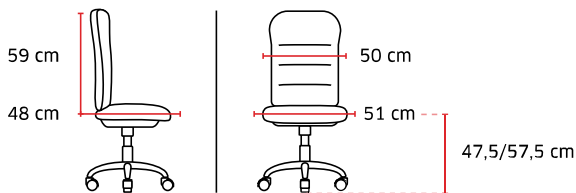

Poids 17,2 kg / Volume 0,17 m³
Jusqu'à 125 kg

Coloris stock

Coloris assise
anthracite uniquement

BIFMA