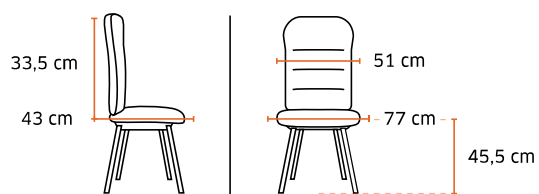

Poids 5,3 kg / Volume 12 dans 1 m³

Coloris stock

Coloris taupe,
blanc et noir