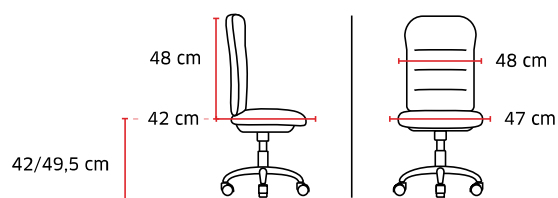

Tension réglable

Coloris stock

BIFMA

Coloris gris foncé
uniquement
non classé au feu

Poids 12,1 kg / Volume 0,19 m³
Jusqu'à 115 kg

7650 Andrea

Prix public
hors options

380 € HT
+2,95 € éco-contribution