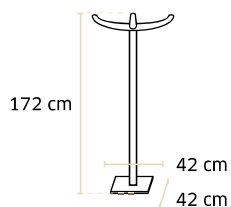

Poids 3 kg / Volume 0,10 m³