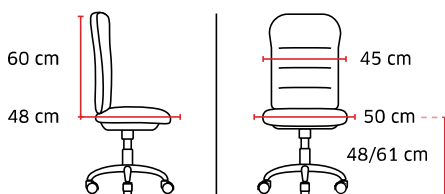

Poids 11,6 kg / Volume 0,19 m³
Jusqu'à 110 kg

Coloris stock

EN
1335
1 2 3

Tissu non feu M1
Mirage
100 000 cycles