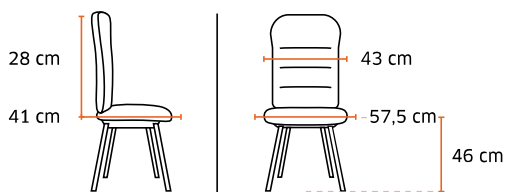

Poids 5,2 kg / Volume 10 dans 1m³

Coloris stock

Coloris gris,
rouge brique
et bleu

3900 Line

Chaise multi-usages empilable

Prix public

hors options

92 € HT