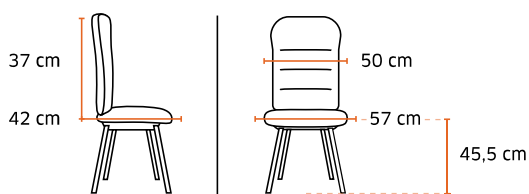

Coque en
polypropylène

Piètement en bois fixé
par 4 inserts

Livré non monté

Poids 5 kg / Volume 0,22 m³ / 4

Coloris stock

**3764
Billy**

3912 Mia

Fauteuil multi-usages empilable
Commande spéciale // Délai nous consulter