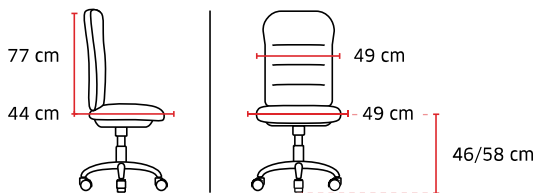

7210 Papillon

Design MARTIN BALLENDAT

Fauteuil synchrone
blocable 3 positions,
mono-manette

Prix public

hors options

450 €HT

+2,70 € éco-contribution

Poids 15,9 kg / Volume 0,18 m³
Jusqu'à 125 kg 