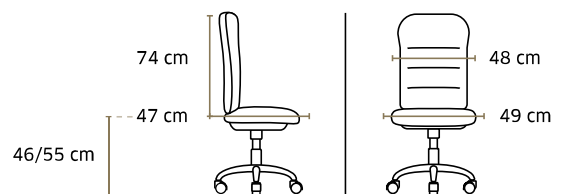

Poids 20,4 kg / Volume 0,30 m³

8500 Amory

Fauteuil président synchrone,
blocable 4 positions

Prix public

hors options

490 €HT

+3,53 € éco-contribution

Imitation cuir noir
uniquement