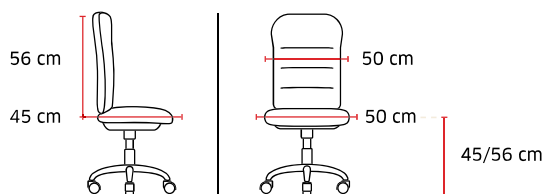

Tension réglable
latéralement,
6 intensités

Tête à réglable en hauteur

Dossier filet

Support lombaire
réglable en hauteur

Mécanique Donati

Translation d'assise

Pied aluminium chromé
Roulettes Ø 60 mm

Poids 19,7 kg / Volume 0,20 m³
 Jusqu'à 125 kg

3,49 € éco-contribution

Siège synchrone blocable
1 position avant

Dossier filet articulé

Support lombaire
réglable en hauteur

Accoudoirs
réglables 4D

Translation d'assise

Tension réglable
par manivelle

Pied aluminium chromé
Roulettes Ø 65 mm

7240 Yoko

+ 7247 Option tête
réglable en hauteur et orientable
42 €HT + 0,08 € d'éco-contribution

Poids 20,5 kg / Volume 0,20 m³
Jusqu'à 125 kg 

Coloris stock

Coloris assise
tissu noir
uniquement

BIFMA

GREEN-
GUARD