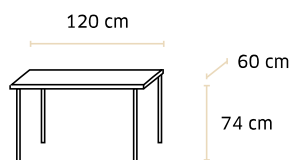

Poly

TABLES MODULAIRES

Plateau en mélaminé
épaisseur 25 mm

Plateau coloris gris
Chants ABS 3 mm

Patins réglables alu

Plateau coloris hêtre
Chants ABS 3 mm

Pieds noirs

Poids 19 kg / Volume 0,06 m³