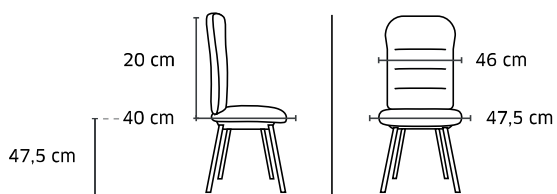

Système
d'accroche

Poids 4,8 kg / Volume 0,11 m³/4

3392 | 3393 | 3394

Estelle

POUTRE

Poutre 2, 3 ou 4 places

Une tablette peut remplacer une assise, à spécifier

Poutre en métal gris