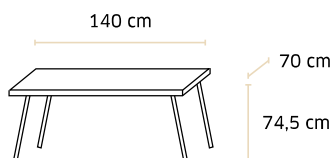

Poids 17,7 kg / Volume 0,16 m³

Prix public
hors options

180 €HT
+2,47 € éco-contribution

9452