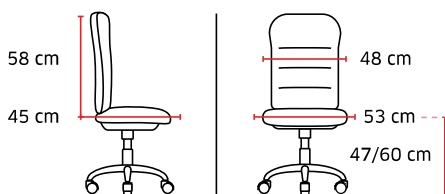

Tension réglable
latéralement

Pied nylon

+ **1684 Option accoudoirs réglables 4D**

"Soft touch". Structure métal chromé.

60 €HT + 0,51 € d'éco-contribution

+ **24 coloris disponibles
sur commande**

Poids 11,8 kg / Volume 0,18 m³
Jusqu'à 110 kg