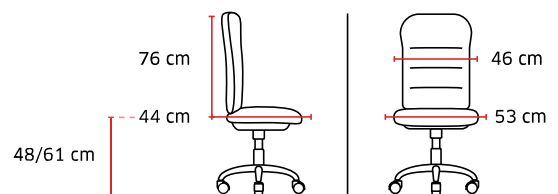

Poids 17,4 kg / Volume 0,25 m³
Jusqu'à 110 kg