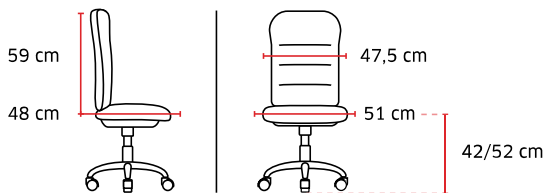

7550 Pullman

+ 7557 Tête en filet réglable en hauteur et en inclinaison
38 €HT + 0,10 € d'éco-contribution

Support lombaire réglable

Dossier filet

Accoudoirs réglables 4D, soft touch

Translation d'assise

Mécanique Donati

Lift classe 4

Tension réglable latéralement, 6 intensités

Pied aluminium
Roulettes Ø 60 mm

Poids 17,2 kg / Volume 0,17 m³
Jusqu'à 125 kg

Coloris stock

7770 Confort

Fauteuil synchrone
blocable 4 positions

+ 7778 Option tête en filet,
réglable en hauteur
38 €HT + 0,12 € d'éco-contribution