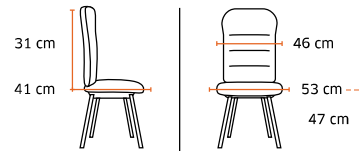

Poids 5,2 kg / Volume 0,30 m³/4
Jusqu'à 110 kg

FEU M3

LES OPTIONS

**+ 3134 Kit 1 accoudoir
+ support tablette anti-panique**
68 €HT + 0,27 € d'éco-contribution

+ 3177 Paire d'accoudoirs pliables
Réglable de 134 à 214 mm
42 €HT + 0,30 € d'éco-contribution

**+ 3046 Pièce d'accrochage
en plastique**
Réglable de 134 à 214 mm
6 €HT + 0,01 € d'éco-contribution

**+ 3045 Pièce d'accrochage
en plastique**
Écartement 50 mm
3 €HT + 0,01 € d'éco-contribution

**+ 3089 Barre d'espacement
inter-rangées**
60 €HT + 0,20 € d'éco-contribution

+ 3049 Chariot de transport
115 €HT + 0,47 € d'éco-contribution