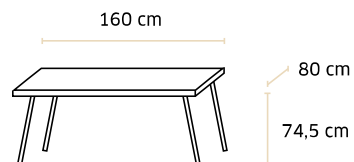

Poids 21,4 kg / Volume 0,20 m³

Prix public
hors options

210 €HT
+2,99 € éco-contribution