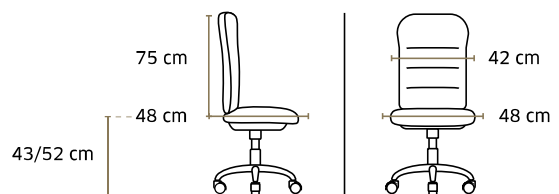

8500 Amory

Fauteuil président synchrone,
blocable 4 positions

Prix public

hors options

490 €HT

+3,53 € éco-contribution

Imitation cuir noir
uniquement

Accoudoirs fixes en
aluminium, "soft touch"

Translation d'assise

Tension réglable
par manivelle

Pied aluminium poli

Poids 20,8 kg / Volume 0,33 m³