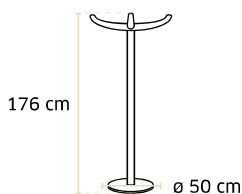

+0,39 € éco-contribution

Poids 3 kg / Volume 0,10 m³

9150 Oscar

Portemanteau
en tube noir

Prix public

hors options

84 €HT

+0,54 € éco-contribution