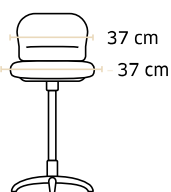

56,5 cm
> 77 cm

Poids 5,4 kg / Volume 0,08 m³
Jusqu'à 110 kg

9700 Mange-debout

Plateau compact HPL
(High Pressure Laminate)
très stable

Prix public
hors options

266 €HT

+3,01 € éco-contribution