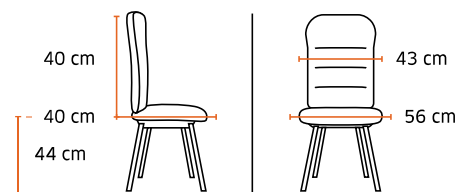

Poids 3 kg / Volume 15 dans 1 m³