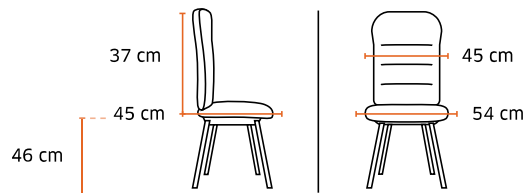

Livrée non montée

Patins permettant
l'accrochage

Coloris stock

NOIR

Assise tissu noir
uniquement
non classé au feu

Poids 8 kg / Volume 0,08 m³
Jusqu'à 125 kg 

BIFMA

3696 Irina