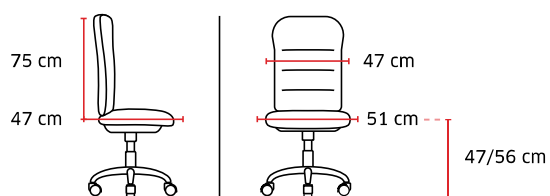

Poids 16,3 kg / Volume 0,15 m³
Jusqu'à 125 kg

Coloris stock

Coloris noir uniquement,
non classé au feu

BIFMA

EN
1335