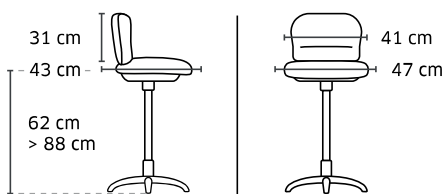

Nouveauté

9503 Léo

Tabouret multi-usages
en polyuréthane noir

Prix public

hors options

231 €HT

+1,92 € éco-contribution

9916 Liam

Tabouret haut synchrone

Prix public

hors options

314 €HT

+1,66 € éco-contribution

Dossier réglable
en hauteur et
en inclinaison
par molettes

Assise
avec barres
de renfort
en acier

Réglable en hauteur
par lift de 62 à 88 cm

Pied nylon

+ 24 coloris disponibles
sur commande

Coque en
polyuréthane gris

Assise tissu

Technique

Poids 12 kg / Volume 0,15 m³

Coloris stock

M651

Tissu non feu M1 Mirage
100 000 cycles