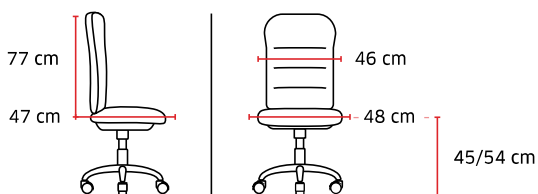

7390 Fairfax

Design PETER HORN

Fauteuil synchrone
blocable 5 positions

Prix public
hors options

466 €HT
+3,12 € éco-contribution

+ **structure
blanche**

Poids 18,4 kg / Volume 0,18 m³
Jusqu'à 110 kg

Coloris stock