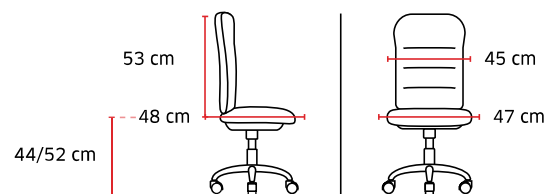

Coloris noir uniquement,
non classé au feu

Poids 18 kg / Volume 0,17 m³
Jusqu'à 115 kg 

Nouveauté

7520 Archie

Siège synchrone blocable
5 positions

Prix public

hors options

355 €HT