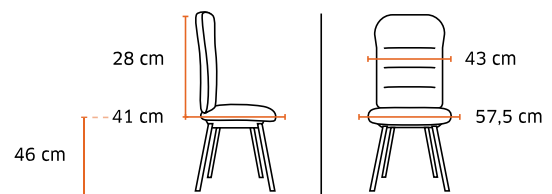

Coloris stock

Coloris gris,
rouge brique
et bleu