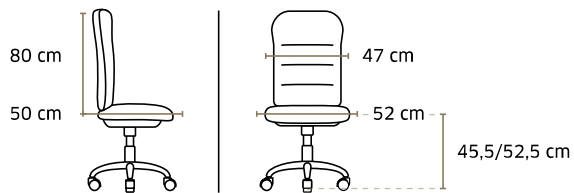

8210 Alvin

Fauteuil président synchrone,
blocable 4 positions

Prix public
hors options

428 €HT
+3,67 € éco-contribution

Poids 21,6 kg / Volume 0,20 m³