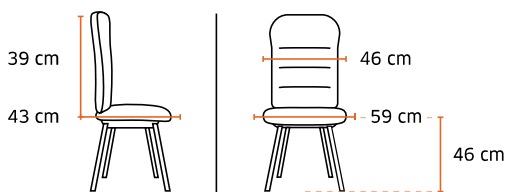

Poids 5,6 kg / Volume 0,12 m³/4

Coloris stock

Tissu non feu M1
Mirage
100 000 cycles

3680 Jill

Chaise empilable, accrochable

Prix public
hors options

112 €HT
+0,89 € éco-contribution

Poids 5,6 kg / Volume 12 dans 1 m³
Jusqu'à 110 kg