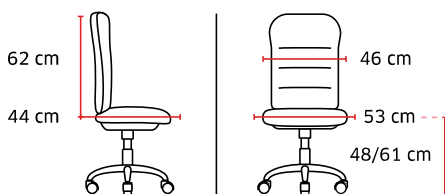

Poids 15,4 kg / Volume 0,25 m³
Jusqu'à 110 kg

Coloris stock

M651

M659

EN
1335

1 2 3

Tissu non feu M1
Mirage
100 000 cycles