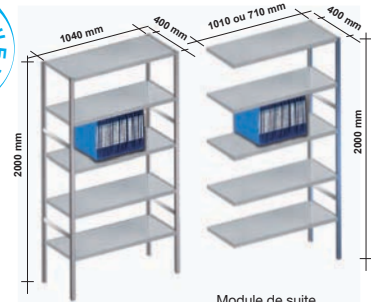

Module de départ, 5 niveaux
Module de suite, 5 niveaux (2 largeurs au choix)

Réf. ZEK104D
Module départ, H2000 x L 1040 x P 400

~~183 €~~
118 € HT
+ 0,51 €*

Réf. ZEK104S
Module suite, H2000 x L 1010 x P 400

~~151 €~~
98 € HT
+ 0,42 €*

Réf. ZEK074S
Module suite, H2000 x L 710 x P 400

~~125 €~~
80 € HT
+ 0,33 €*

SOKOA PROMO ANNIVERSAIRE 2016
du 18/04 au 18/07/16

BON DE COMMANDE

A compléter en lettres majuscules et à nous retourner.

DESIGNATION DES ARTICLES	REF.PRODUIT	TISSU FINITION	PU. HT	QTE	PRIX TOTAL
RAISON SOCIALE :	TOTAL HT :				
NOM DU SIGNATAIRE :	TVA :				
ADRESSE :	TOTAL TTC :				
CODE POSTAL :	VILLE :				
TEL. :	FAX. :	DATE :	SIGNATURE :		

Conception graphique et réalisation : paxka@orange.fr