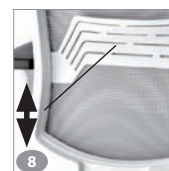

Option Translation d'assise

Option Accotoirs réglables 3D