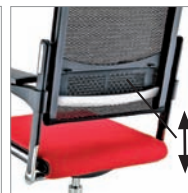

Réf. MT87/55
Fauteuil dos moyen + têtière réglable

~~-875 €-~~
605 € HT
+ 1,38 €*

Réf. MT85/55
Même siège sans têtière

~~-795 €-~~
550 € HT
+ 1,31 €*

Réf. MT86/55
Fauteuil haut dos courbé

~~-815 €-~~
565 € HT
+ 1,36 €*

Option renfort lombaire réglable pour MT87, MT86, et MT 85

~~-15 €-~~
10 € HT