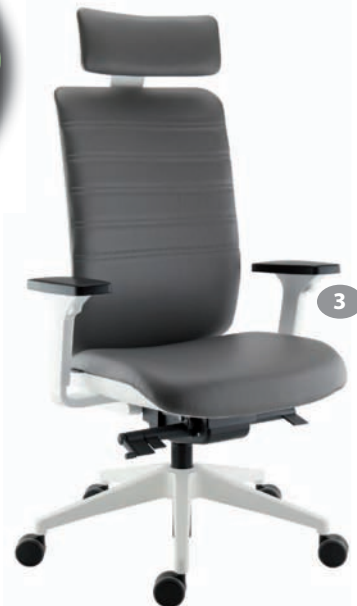

Élégance, design et confort !

- Fauteuil Direction finition noir ou blanc
- Tapissé intégralement cuir noir ou cuir gris
- Haut dossier tapissé avec têtière réglable
- Mécanisme synchro « Plus » avec translation d'assise
- Accotoirs fixes ou réglables 3D au choix selon finition
- Piétement 5 branches en nylon noir ou blanc, ou aluminium poli en option
- Roulettes sol dur Ø 65

NOUVEAUTÉ 2016
Finition blanc
(coques, accoudoirs + base nylon)

2 cuirs au choix

Finition NOIR

Réf. WX17/18

- Fauteuil Direction
- Accotoirs fixes manchets tapissés cuir ①
- Piétement 5 branches en nylon noir

~~588 €~~
405 € HT
+ 1,59 €*

Réf. WX17/15

- Même siège avec accoudoirs réglables 3D noirs
- Manchettes PU noir ②

~~588 €~~
405 € HT
+ 1,54 €*

Finition BLANC

Réf. WW17/76

- Fauteuil Direction finition blanc
- Accotoirs réglables 3D blancs avec manchettes PU noir ③
- Piétement 5 branches en nylon blanc

~~633 €~~
435 € HT
+ 1,54 €*

Option base aluminium poli ⑤ ~~30 €~~
21 € HT

Wi-MAX Tapissé | Design ZAINZURI

www.wimax.sokoia.com

Tissu non feu M1 - 5 coloris au choix

De beaux volumes pour un confort optimal !

- Siège Opérateur finition noir ou blanc
- Haut dossier tapissé double coussinage
- Renfort lombaire réglable de série
- Mécanisme synchro « Plus »
- Piétement 5 branches en nylon noir ou blanc
- Roulettes sol dur Ø 65
- Options disponibles : accotoirs, translation d'assise, base aluminium poli (voir page 5)

Renfort lombaire intégré de série

NOUVEAUTÉ 2016
Finition blanc
(coques, accoudoirs + base nylon)

Finition NOIR

Réf. WM06/10

- Chaise Opérateur finition noir

~~343 €~~
238 € HT
+ 1,19 €*

Réf. JNB0/11

- Fauteuil visiteur 4 pieds époxy noir, dos en polypropylène ajouré noir.

~~125 €~~
87 € HT
+ 0,44 €*

Finition BLANC

Réf. WH06/70

- Chaise Opérateur finition blanc.

~~373 €~~
259 € HT
+ 1,19 €*

Réf. JNB0/72