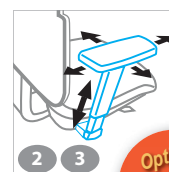

Option Translation d'assise

Option Accotoirs réglables 3D