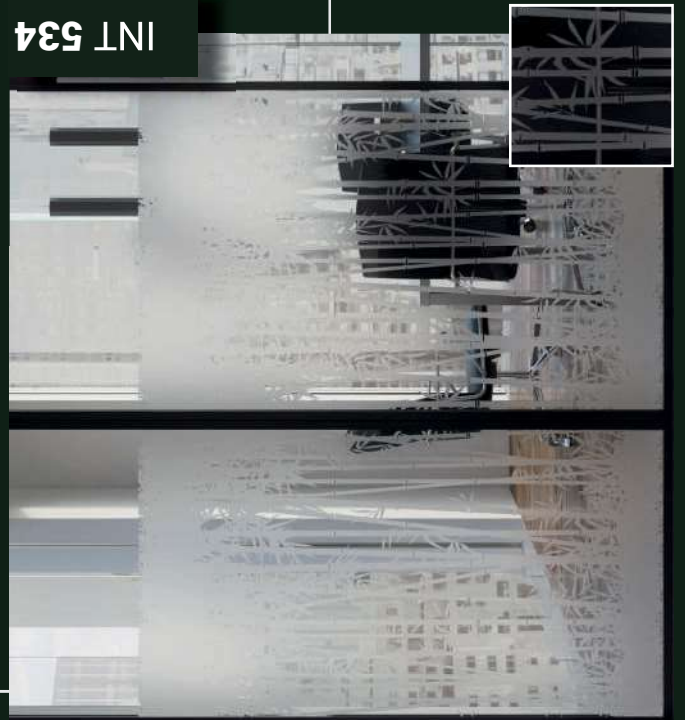

AU ROULEAU		TARIFS HT	
H X L		1,52 x 5 m	1,52 x 10 m
		127 €	200 €
		1,52 x 30 m	404 €

FICHE
TECHNIQUE