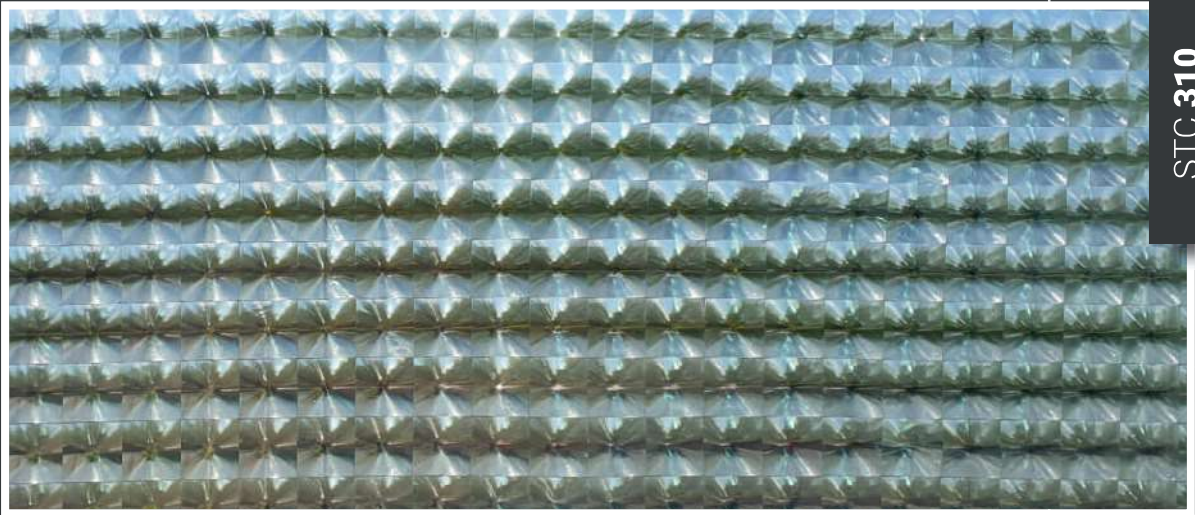

STC 310

AU ROULEAU	
H X L	TARIFS HT
1,20 x 50 m	531€