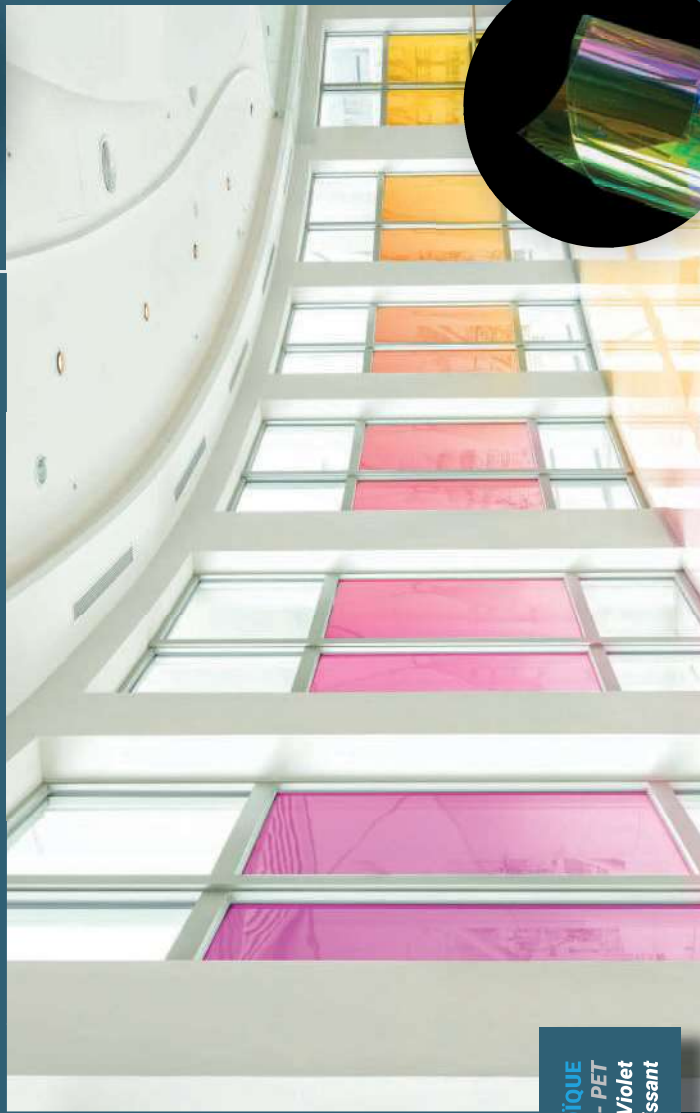

# DICHRÖÏQUES POSE INTÉRIEURE

**DCH 426**

**DICHRROIQUE**  
55 microns - PET  
Reflets de couleurs - Bleu / Rouge  
Réfléchissant

**DCH 326**

**DICHRROIQUE**  
55 microns - PET  
Reflets de couleurs - Jaune / Violet  
Réfléchissant