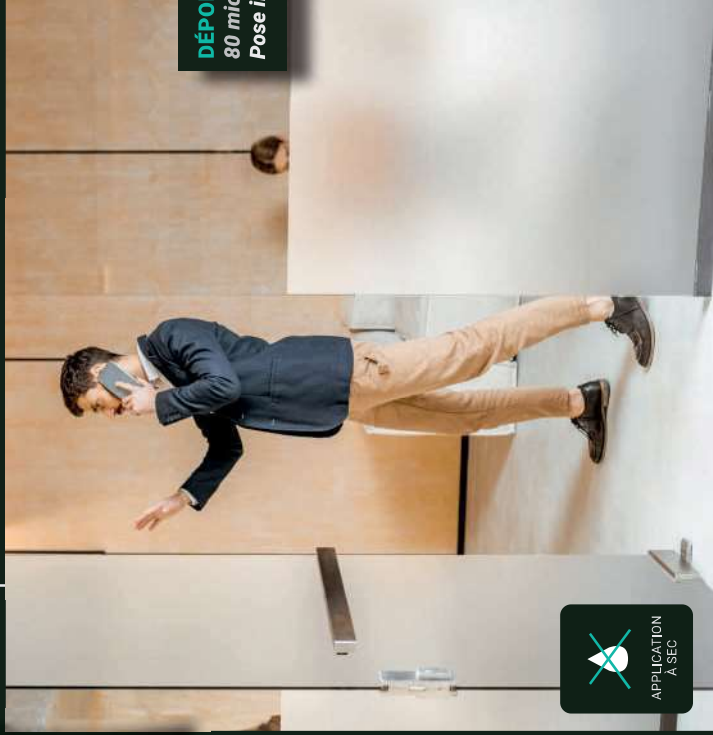

INT 280

DÉPOLI BLANC - CACHE LA VUE
80 microns - PVC
Pose intérieure et extérieure

AU ROULEAU		TARIFS HT
H X L		
1,37 x 5 m		149 €
1,37 x 10 m		198 €
1,37 x 30 m		393 €
1,37 x 50 m		603 €