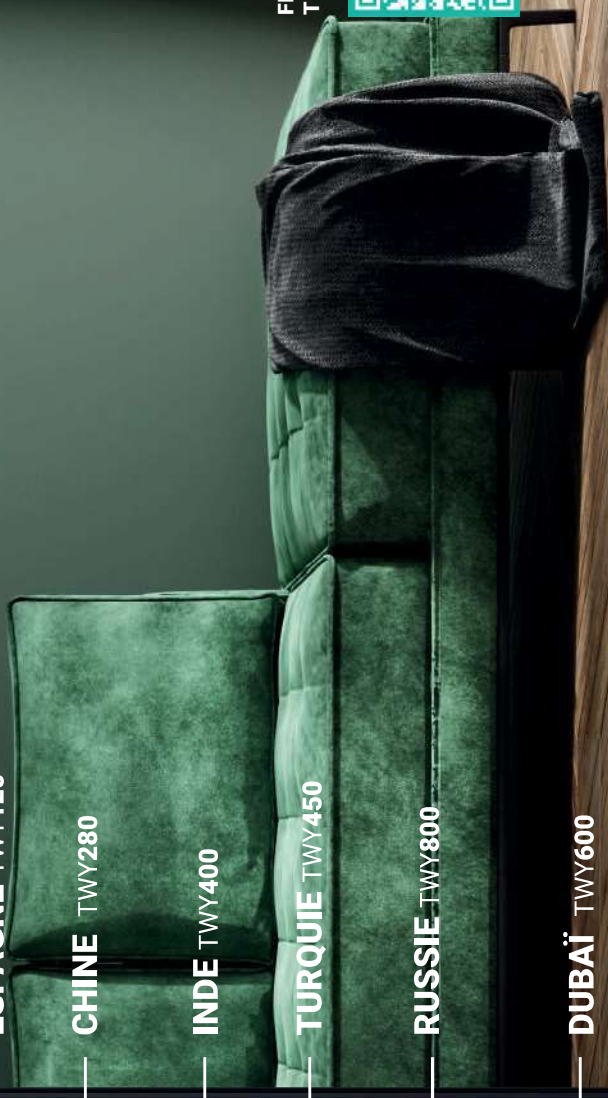

— PARIS TWY100

— LONDRES TWY150

— NEW-YORK TWY200

— ITALIE TWY160

— SAVANE TWY300

— ALLEMAGNE TWY130

— ESPAGNE TWY120

— CHINE TWY280

— INDE TWY400

— TURQUIE TWY450

— RUSSIE TWY800

— DUBAÏ TWY600

APPORTEZ UNE FINITION MODERNE & ORIGINALE

Complète et sublime tous vos films
décoratifs dépolis

LE+

Utilisez également nos frises
décoratives sous forme de
bande de visualisation

AU ROULEAU	
H X L	TARIFS HT
12cm x 10m	87 €

FICHE
TECHNIQUE