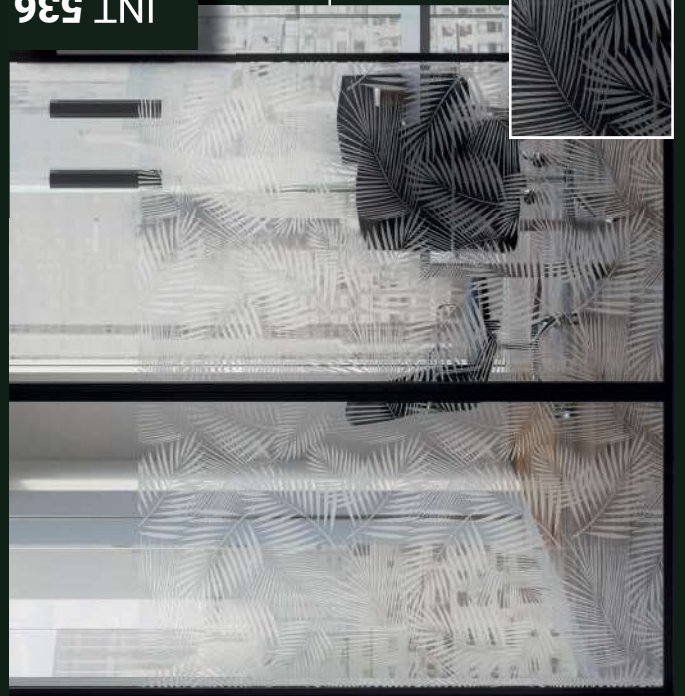

FICHE  
TECHNIQUE

INT 539

INT 537

INT 536

INT 535

INT 534

**INT 770**

AU ROULEAU	
H X L	TARIFS HT
1,52 x 5 m	146 €
1,52 x 10 m	233 €
1,52 x 30 m	472 €