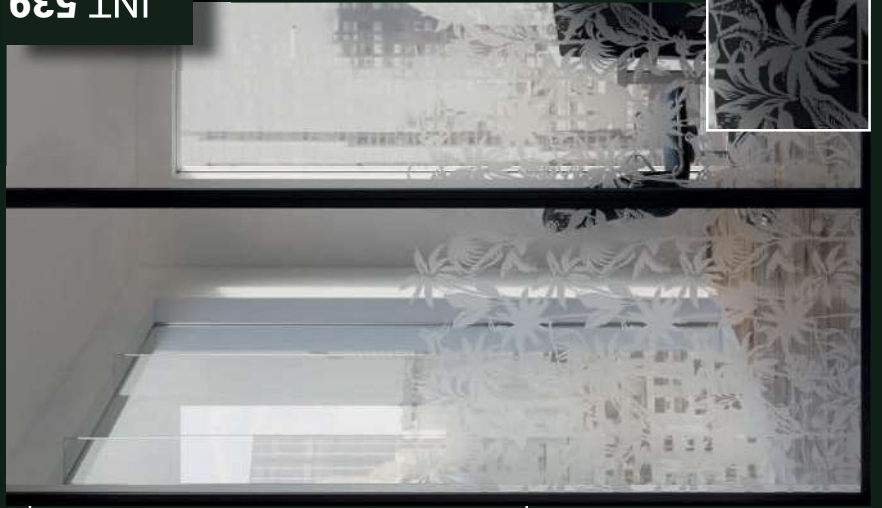

AU ROULEAU		TARIFS HT	
H X L		1,52 x 5 m	1,52 x 10 m
		127 €	200 €
		1,52 x 30 m	404 €

FICHE
TECHNIQUE

INT 539