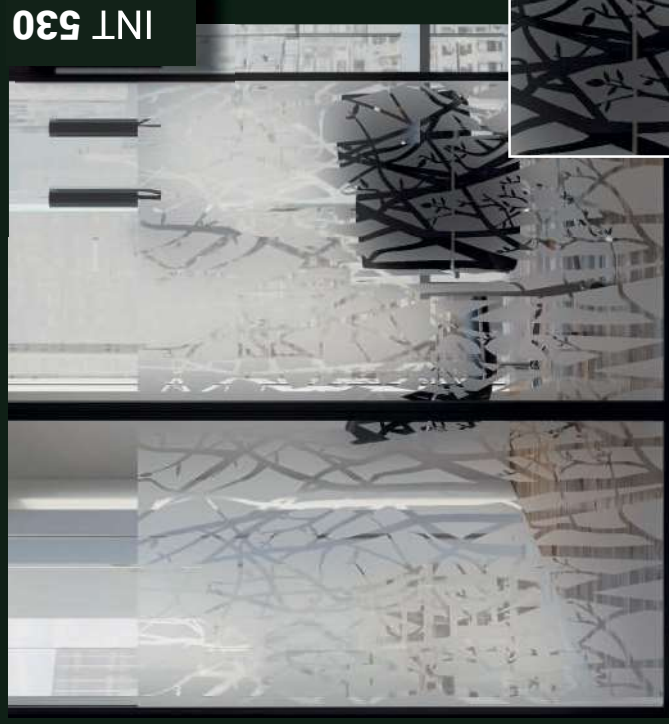

MOTIFS NATURE | DÉPOLIS

Reflectiv vous propose sa **gamme de films nature** afin de personnaliser selon vos envies, vos vitres et vitrages.

INT 539

INT 530