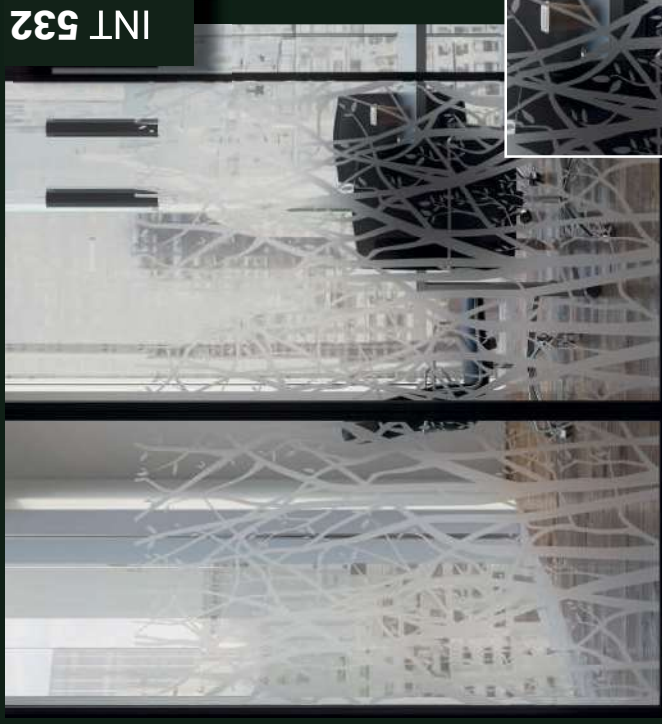

MOTIFS NATURE | DÉPOLIS

Reflectiv vous propose sa **gamme de films nature** afin de personnaliser selon vos envies, vos vitres et vitrages.

INT 539

INT 530

INT 532